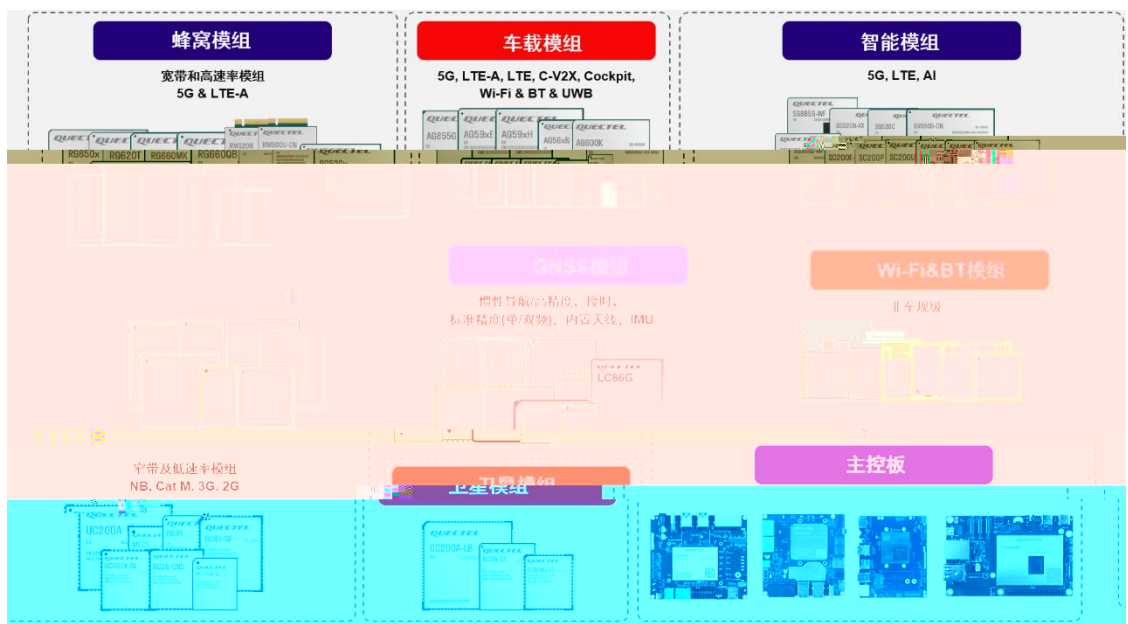

与

智慧交通

· 车联网 · 车路协同

智慧能源

· 智能电网 · 储能电站

金融支付

· 无线POS机 · 自动取款机

智慧城市

无线网关

智慧医疗 & 医疗健康

智慧生活 & 医疗健康

加路

OV

OA

enpc.

1 智能座舱

通过搭载车载智能终端、GNSS模组及 Wi-Fi/BT模组, 满足汽车客户对高性能、高集成、高品质的智能感知需求, 跨越车型上市, 市场诉求。

组合辅助驾驶

搭载C-V2X模组、智能模组、GNSS模组、IMU组件, 集成AI算法, 打通摄像头通道, 实现组合辅助驾驶。

2 T-BOX

通过集成5G车规级模组/LTE-A车规级模组/LTE车规级模组/C-V2X模组/Wi-Fi模组/GNSS模组, 满足汽车智能网联需求, 支持车厂整体方案交付。