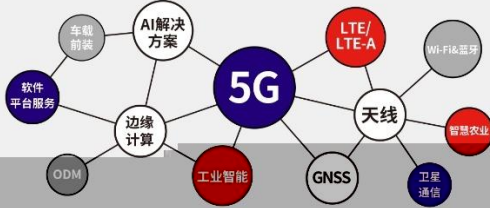

3 天线

- ✓ 5G天线
- ✓ 4G天线
- ✓ Wi-Fi天线
- ✓ GNSS天线
- ✓ V2X天线
- ✓ 收音天线
- ✓ 蓝牙天线
- ✓ 卫星通信天线

4 毫米波雷达

SMART AGRICULTURE 智慧科技 解码农业生态

科技驱动农业生产力 智慧赋能农业现代化

IoT

场景应用层

平台解决方案

聚焦智慧能源、智能出行、智能家电、智能家居、AI玩具及私有化部署

智慧能源	智能出行	智能家电
智能家居	AI玩具	私有化部署

连接解决方案

面向车联网、智能安全、固定无线/5G、无人设备等场景提供专属连接

车联网	智能安全
固定无线/5G	无人设备

基础能力支撑层

平台产品能力

面向智慧能源、智能出行、智能家电、智能家居、AI玩具及私有化部署

智慧能源	智能出行
智能家电	智能家居
AI玩具	私有化部署

连接能力

面向车联网、智能安全、固定无线/5G、无人设备等场景提供专属连接

车联网	智能安全
固定无线/5G	无人设备

世界领先的研发实力 打造引领行业的物联网整体解决方案

- 专注模组细分市场，围绕模组提供一站式物联网解决方案
- 引领5G-A、AI、边缘计算

先进的实验室设备， 全自动化生产线，有效保证产品质量

- 自有智能制造中心+合作制造商，供应链稳定
- 测试设备先进，测试项众多，测试指标严格，保证客户应用稳定
- 认证覆盖全球，加速客户产品拓展全球市场