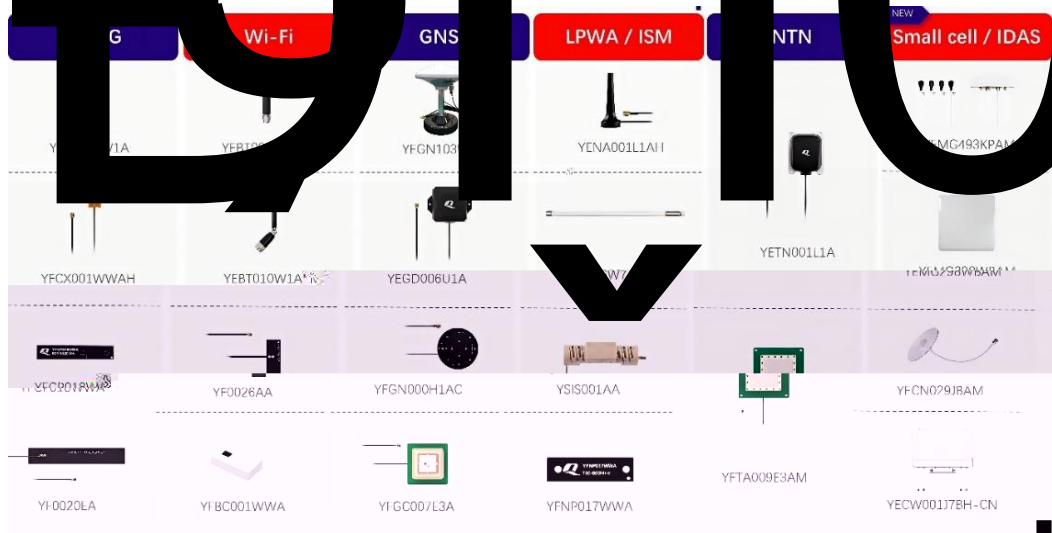

无线网关

智慧医疗 & 医疗健康

智慧生活 & 医疗健康

加路

OV

OA

enpc.

1 智能座舱

通过搭载车载智能终端、GNSS模组及 Wi-Fi/BT模组, 满足汽车客户对高性能、高集成、高品质的智能感知需求, 跨越车型上市, 市场诉求。

组合辅助驾驶

搭载C-V2X模组、智能模组、GNSS模组、IMU组件, 集成AI算法, 打通摄像头通道, 实现组合辅助驾驶。

2 T-BOX

通过集成5G车规级模组/LTE-A车规级模组/LTE车规级模组/C-V2X模组/Wi-Fi模组/GNSS模组, 满足汽车智能网联需求, 支持车厂整体方案交付。

3 天线

- ✓ 5G天线
- ✓ 4G天线
- ✓ Wi-Fi天线
- ✓ GNSS天线
- ✓ V2X天线
- ✓ 收音天线
- ✓ 蓝牙天线
- ✓ 卫星通信天线

4 毫米波雷达

SMART AGRICULTURE 智慧科技 解码农业生态

科技驱动农业生产力 智慧赋能农业现代化

IoT

场景应用层

平台解决方案